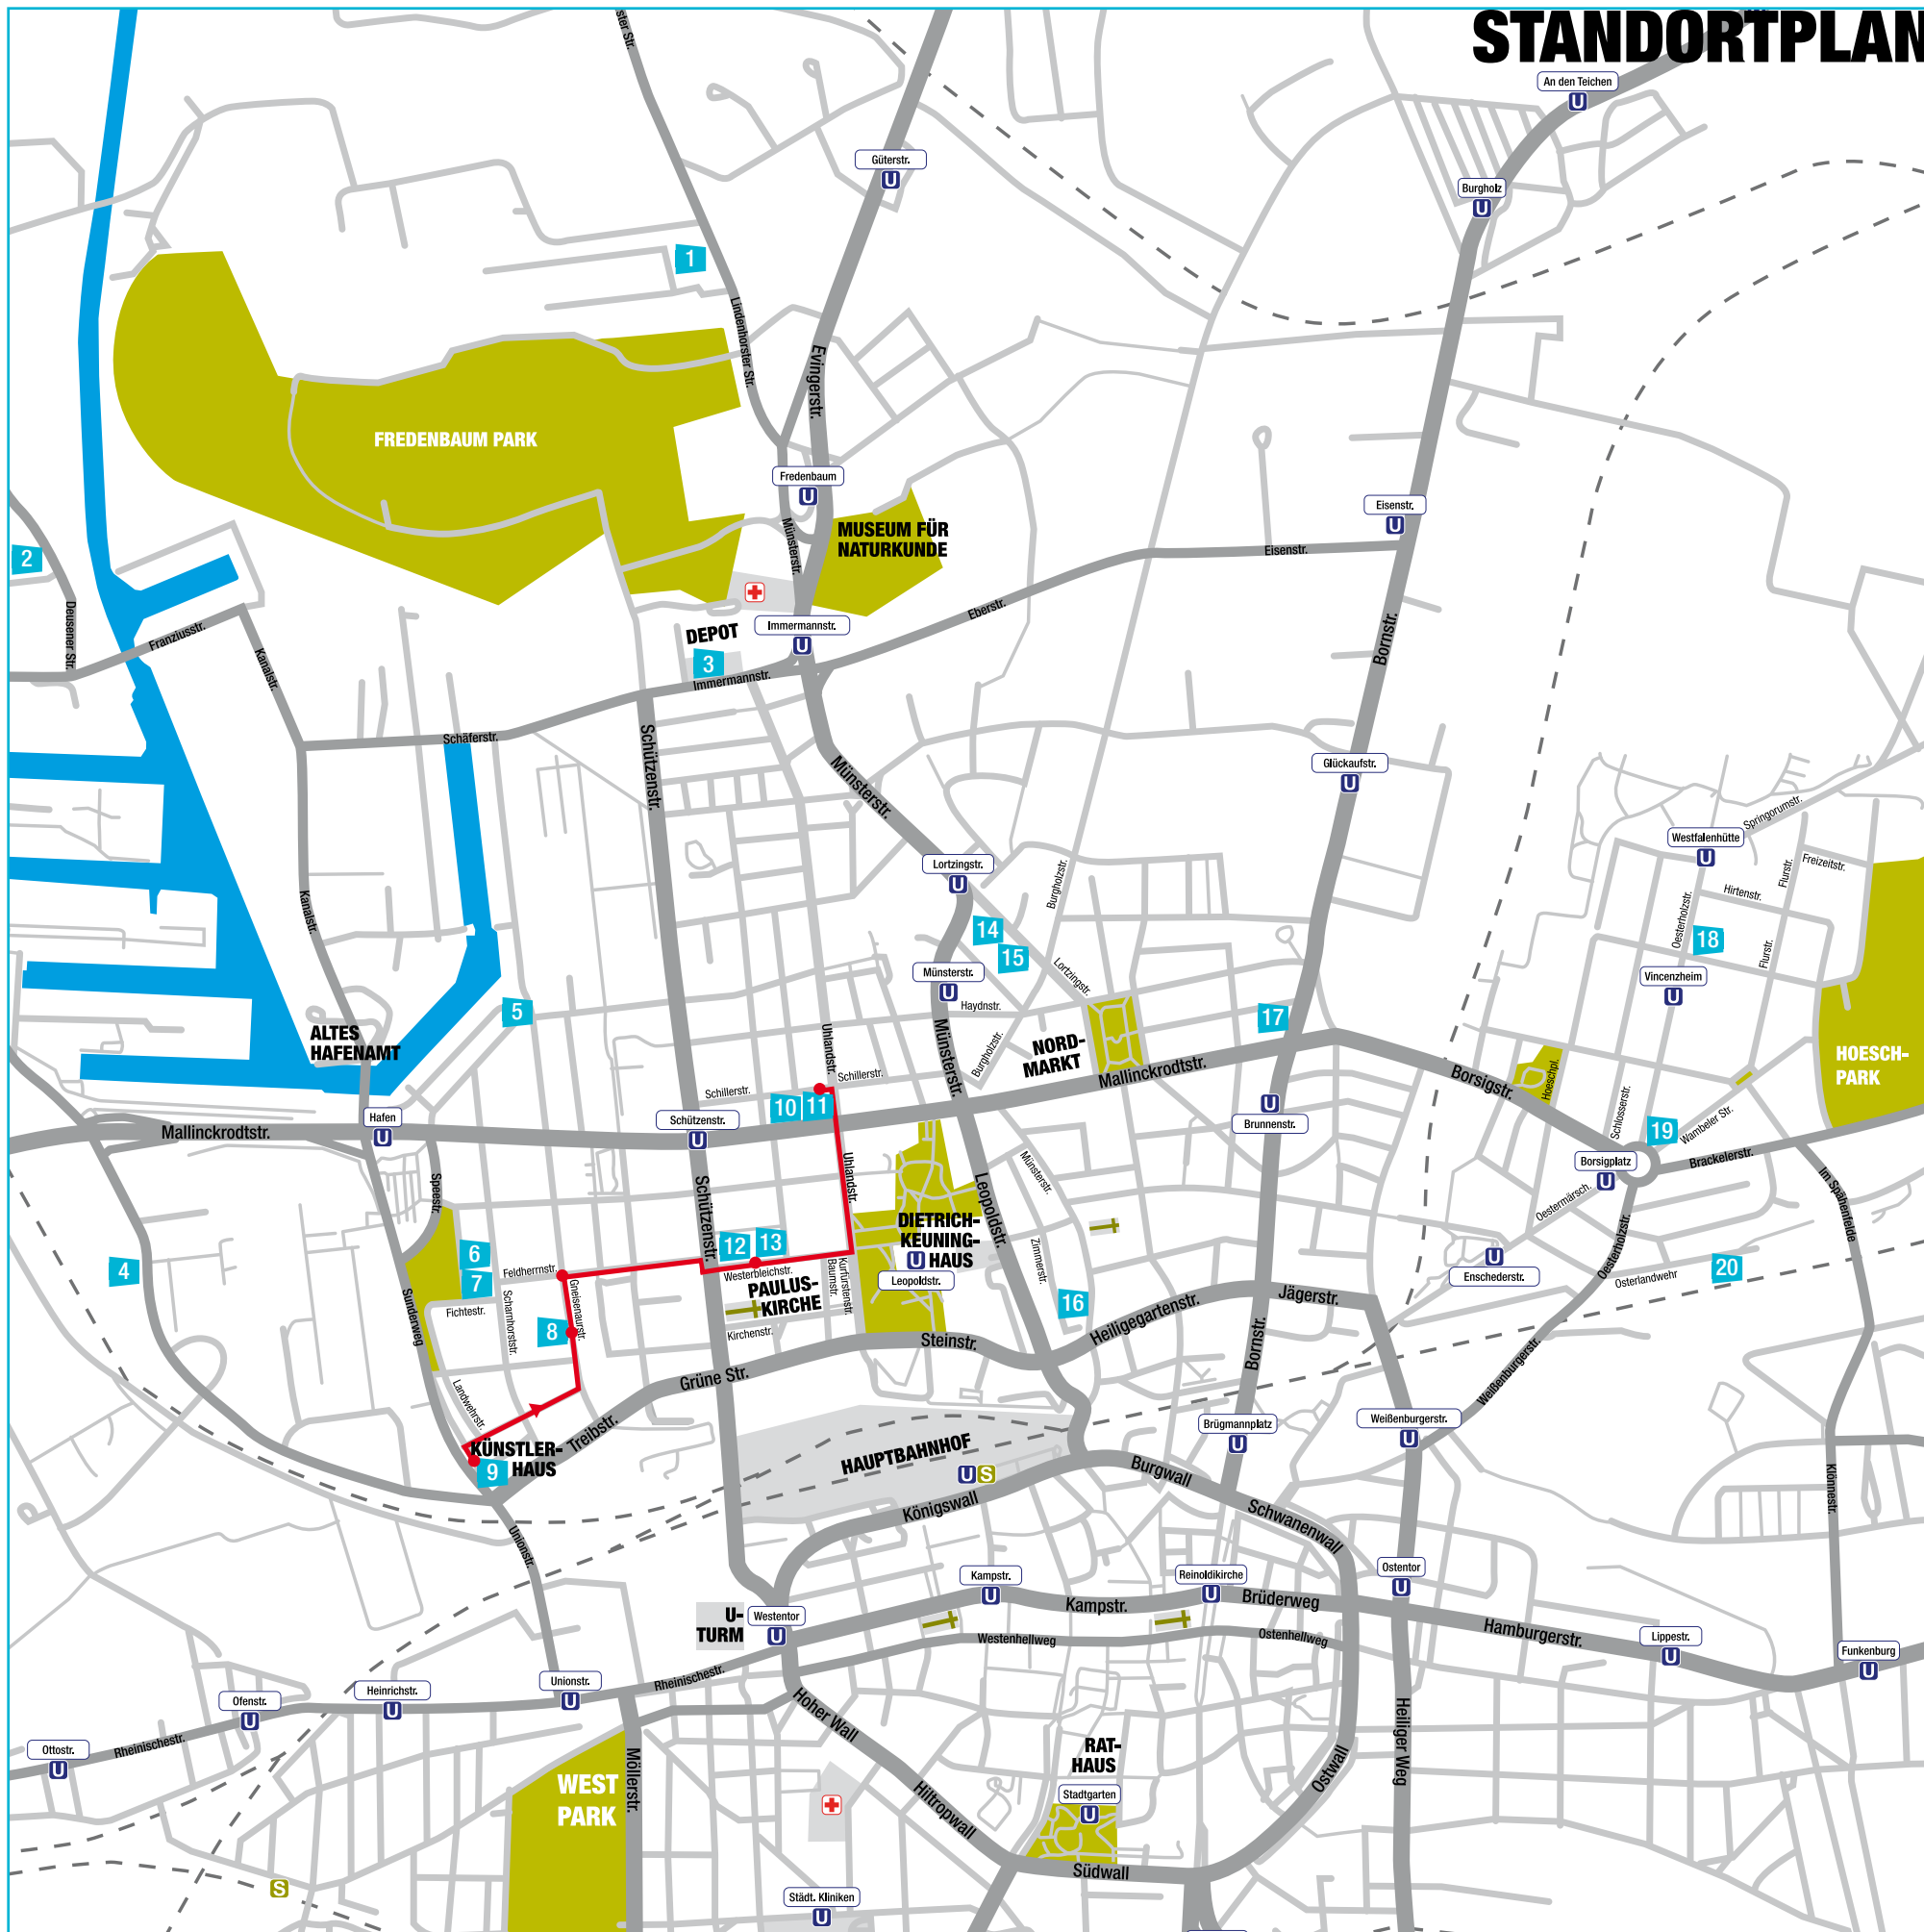

STANDORTPLAN

KÜNSTLER/INNEN MIT STANDORT-NUMMER

- 15 Adunola, Toks
- 19 Aue, Christian
- 16 Berger, Ilka
- 16 Bergmann, Marika
- 3 Beringer, Susanne
- 3 Bischoff, Andeas
- 5 Boutghighchat, Alami
- 3 Brinkmann-Grepel, B.
- 12 Brüggemann, Ute
- 11 Cooper, Karina
- 9 Daniel, Jörg
- 11 Diéga, A.
- 8 Droste, Anke
- 16 Düx, Refika
- 3 Emmert, Elke
- 13 Fortmann, Andrea
- 2 Frankemöller, Anke
- 16 Fröhlich, Uwe
- 9 Frontzek, Anett
- 11 Göke, Anette
- 12 Goldbach, Doris
- 9 Grau, Cornelius
- 9 Harbach, Ulrike
- 9 Hussên, Evîn
- 3 Ihl, Monika
- 16 Jannick, Anne
- 1 Keidies, Yvonne
- 3 Kemper, Heide
- 3 Kemper, Lutz
- 18 Khairandish, Sultan
- 9 Koch, Barbara
- 3 Kollakowski, Heike
- 12 Kötter, Nicole
- 13 Kreymborg, Christina
- 14 Lacker, Dietrich
- 11 Lanzatis, Sandra
- 15 Lingo, Darkko
- 9 Lippok, Dagmar
- 16 Löffler, Martin
- 16 Luckert, Kathleen
- 11 Lührs, Johannes
- 4 Meister, Steffen
- 7 Müller, Hendrik
- 15 Müller, Ulvis
- 12 Nolte, Bodo
- 9 Otremba, Willi
- 11 Ott, Franz
- 9 Peters, Gaby
- 3 Pfänder, Vana
- 3 Pfeiffer, Monika
- 9 Pleyer, Dirk
- 12 Reusse, Sylvia
- 3 Ring, Barbara
- 9 Ritter, Denise
- 20 Rybarsch-Tarry, Almut
- 9 Sarhan, Haysam
- 9 Schleiner, Maria
- 12 Schmechel, Ingrid
- 3 Schütz, Susanne
- 16 Schutzeichel, Johanna
- 11 Schwalgin, Rita-Maria
- 1 Sedit, Merve
- 3 Solbach, Suse
- 9 Sundheim, Jens
- 3 Thier-Jaspert, Bärbel
- 9 Valk-Verheijen, Elly
- 9 Wachholz, Adriane
- 9 Weber, Ulrich
- 9 Wittkowski, Marco

ATELIER-/GALERIE-STANDORTE

1	Atelier WERKSTATTARBEIT, Lindenhorster Str. 44	7	Muellers Kabinett, Scharnhorststr. 50	14	Durch's blaue Tor, Lortzingstr. 28
2	Atelier Frankemöller, Deusener Str. 32	8	der.kunstbetrieb, Gneisenaustr. 30	15	Atelier 1, Lortzingstr. 26
3	Kulturort Depot, Immermannstr. 29	9	Künstlerhaus Dortmund, Sunderweg 1	16	Atelier 21, Zimmerstr. 21
4	Meisterwerk, Westfaliastr. 194	10	Schiller 37, Schillerstr. 37	17	Nordstadtgalerie, Bornstr. 142
5	Projektspeicher, Speicherstr. 33	11	Atelierhaus kunstDOMäne, Schillerstr. 43 a	18	Galerie 103, Oesterholzstr. 103
6	GaleRigot, Scharnhorststr. 64	12	W53/W55, Westerbleichstr. 53	19	ConcordiArt, Wambeler Str. 4
		13	W53/W55, Westerbleichstr. 55	20	Atelier Rybarsch-Tarry, Osterlandwehr 35

barrierefrei

bedingt/teils barrierefrei: laut Aussage des Künstlers, bitte je nach persönlichem Handicap nachfragen

Route STRASSENKUNST am Samstag